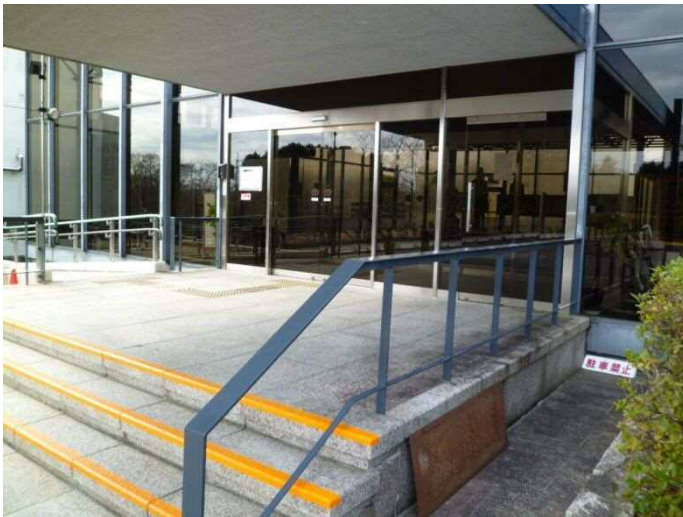

教育相談棟へ御用の方は、案内に沿ってお進みください。

駐車はコーンの所へどうぞ。

階段を上って、

正面玄関へお回りください。

玄関ホールに入りましたら、

左側の教育情報棟入口を
確認して、

直進してください。

左へ曲がってください。